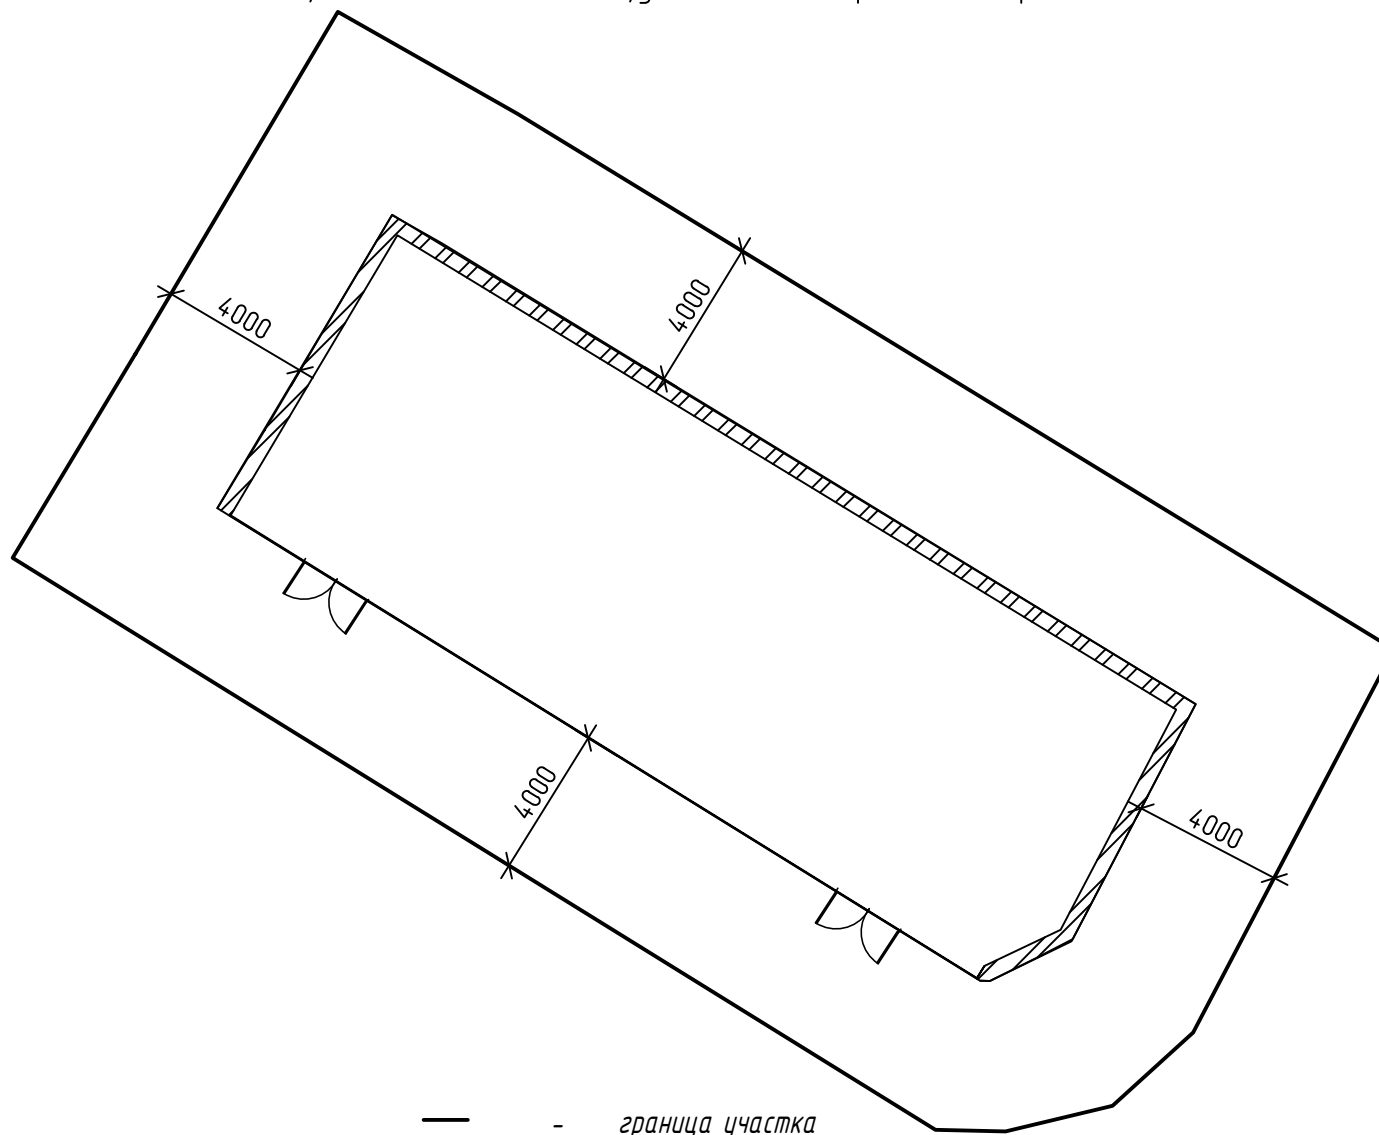

Схема планировочной организации земельного участка Ленинградская область, г. Сертолово, массив Чёрная Речка, линия СНТ "Ромашка", уч 320 кадастровый номер 47:08:0105009:36

- - граница участка
- 564 м² - площадь участка
- 232 м² - площадь застройки